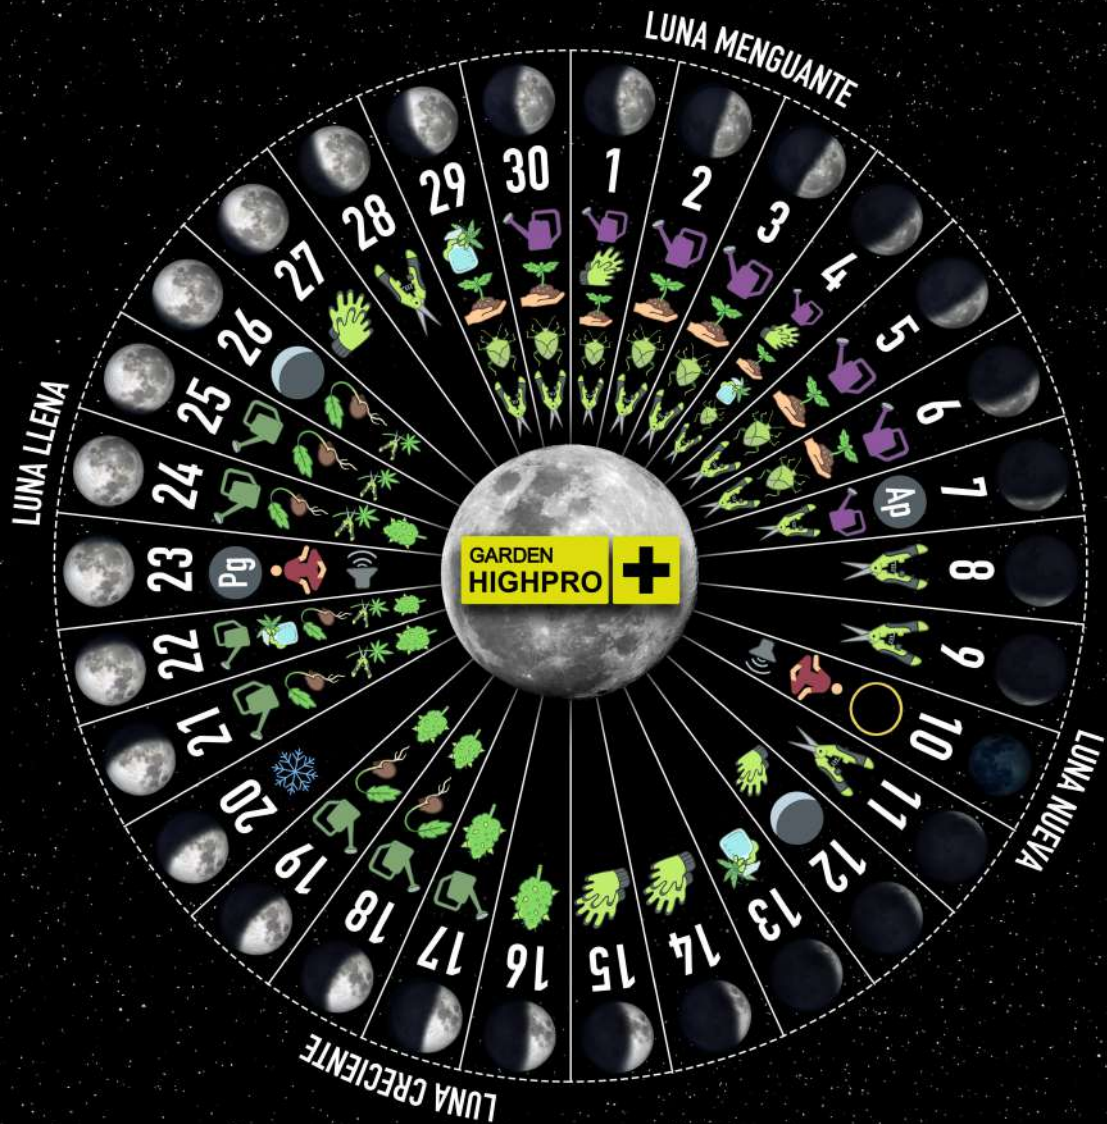

# GROWLENDARIO JUNIO 2021

- |                       |                   |                          |                       |
|-----------------------|-------------------|--------------------------|-----------------------|
| APOGEO (LUNA LEJOS)   | GERMINAR          | PLANTAR Y TRASPLANTAR    | SOLSTICIO DE INVIERNO |
| PERIGEO (LUNA CERCA)  | PODAR             | LIMPIEZA Y MANTENIMIENTO | FERTILIZANTE ORGÁNICO |
| LUNA ASCENDENTE       | CORTAR ESQUEJES   | CONTROL DE PLAGAS        | FERTILIZANTE MINERAL  |
| LUNA DESCENDENTE      | COSECHAR COGOLLOS | RIEGO FOLIAR             | MÚSICA EN EL JARDÍN   |
| ECLIPSE TOTAL DE LUNA |                   |                          | MEDITAR EN EL JARDÍN  |

HEMISFERIO SUR

**GARDEN  
HIGHPRO**

[WWW.GARDENHIGHPRO.COM](http://WWW.GARDENHIGHPRO.COM)

+

# **BORN**  
TO BE A  
**GROWER**

# GROWLENDARIO JUNHO 2021

- |  |  |   |  |
|--|--|---|--|
|  APOGEO (LUA LONGE)   |  GERMINAÇÃO   |  PLANTE E TRASPLANTE |  SOLSTÍCIO DE INVERNO |
|  PERIGEO (LUA PERTO)  |  PODAS        |  LIMPEZA             |  ADUBO ORGÂNICO       |
|  LUA ASCENDENTE       |  CORTAR MUDAS |  CONTROLE DE PRAGAS  |  ADUBO MINERAL        |
|  LUA DESCENDENTE      |  COLHEITA     |  IRRIGAÇÃO FOLIAR    |  MÚSICA NO JARDIM     |
|  ECLIPSE TOTAL DE LUA |  |   |  MEDITAR NO JARDIM    |