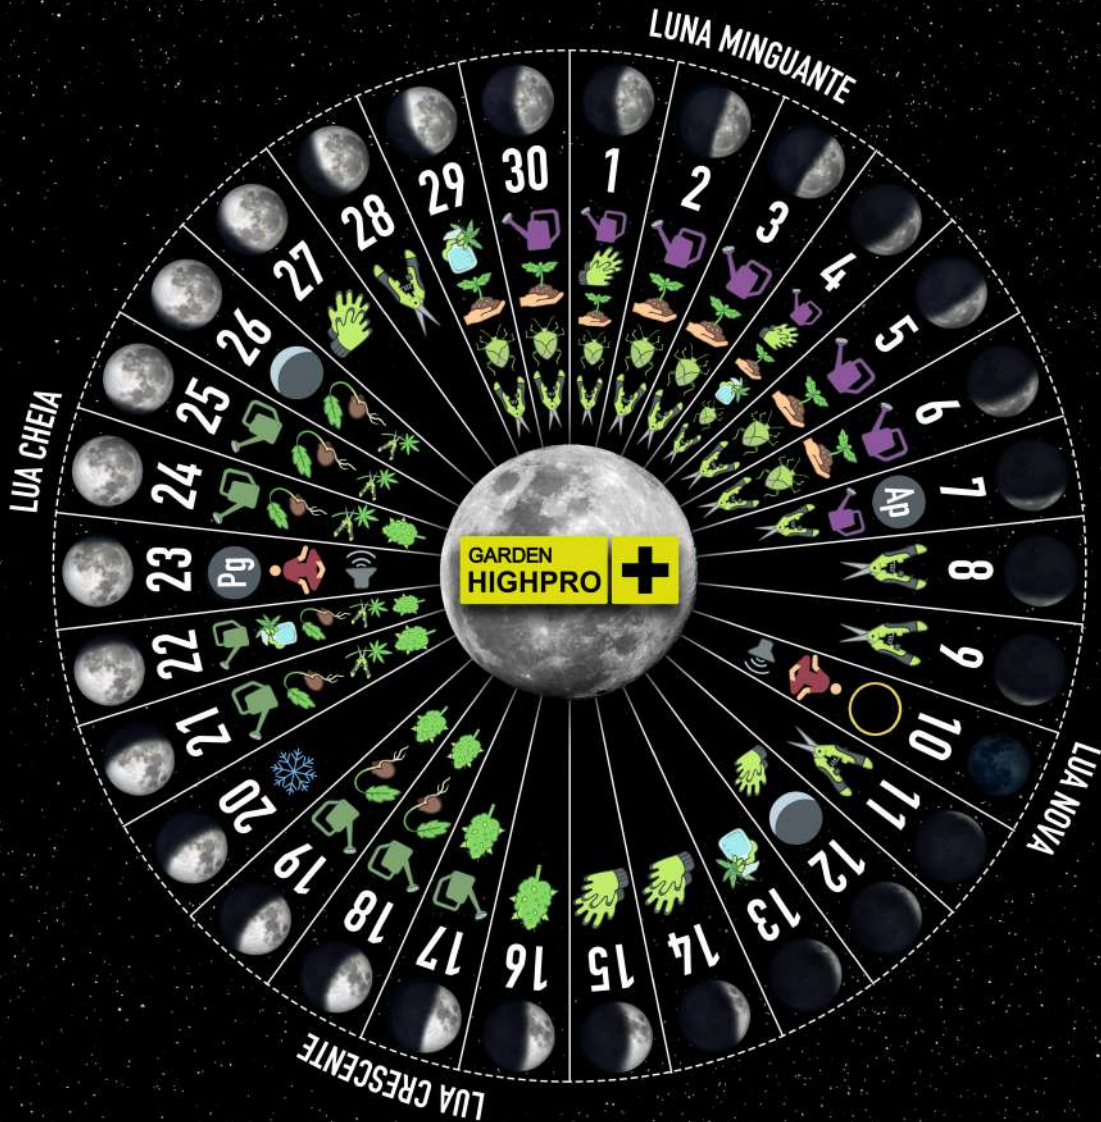

# GROWLENDARIO JUNIO 2021

- |                       |                   |                          |                       |
|-----------------------|-------------------|--------------------------|-----------------------|
| APOGEO (LUNA LEJOS)   | GERMINAR          | PLANTAR Y TRASPLANTAR    | SOLSTICIO DE INVIERNO |
| PERIGEO (LUNA CERCA)  | PODAR             | LIMPIEZA Y MANTENIMIENTO | FERTILIZANTE ORGÁNICO |
| LUNA ASCENDENTE       | CORTAR ESQUEJES   | CONTROL DE PLAGAS        | FERTILIZANTE MINERAL  |
| LUNA DESCENDENTE      | COSECHAR COGOLLOS | RIEGO FOLIAR             | MÚSICA EN EL JARDÍN   |
| ECLIPSE TOTAL DE LUNA |                   |                          | MEDITAR EN EL JARDÍN  |

HEMISFERIO SUR

**GARDEN  
HIGHPRO**

[WWW.GARDENHIGHPRO.COM](http://WWW.GARDENHIGHPRO.COM)

+

# **BORN**  
TO BE A  
**GROWER**

# GROWLENDARIO JUNHO 2021

- |  |  |   |  |
|--|--|---|--|
|  APOGEO (LUA LONGE)   |  GERMINAÇÃO   |  PLANTE E TRASPLANTE |  SOLSTÍCIO DE INVERNO |
|  PERIGEO (LUA PERTO)  |  PODAS        |  LIMPEZA             |  ADUBO ORGÂNICO       |
|  LUA ASCENDENTE       |  CORTAR MUDAS |  CONTROLE DE PRAGAS  |  ADUBO MINERAL        |
|  LUA DESCENDENTE      |  COLHEITA     |  IRRIGAÇÃO FOLIAR    |  MÚSICA NO JARDIM     |
|  ECLIPSE TOTAL DE LUA |  |   |  MEDITAR NO JARDIM    |