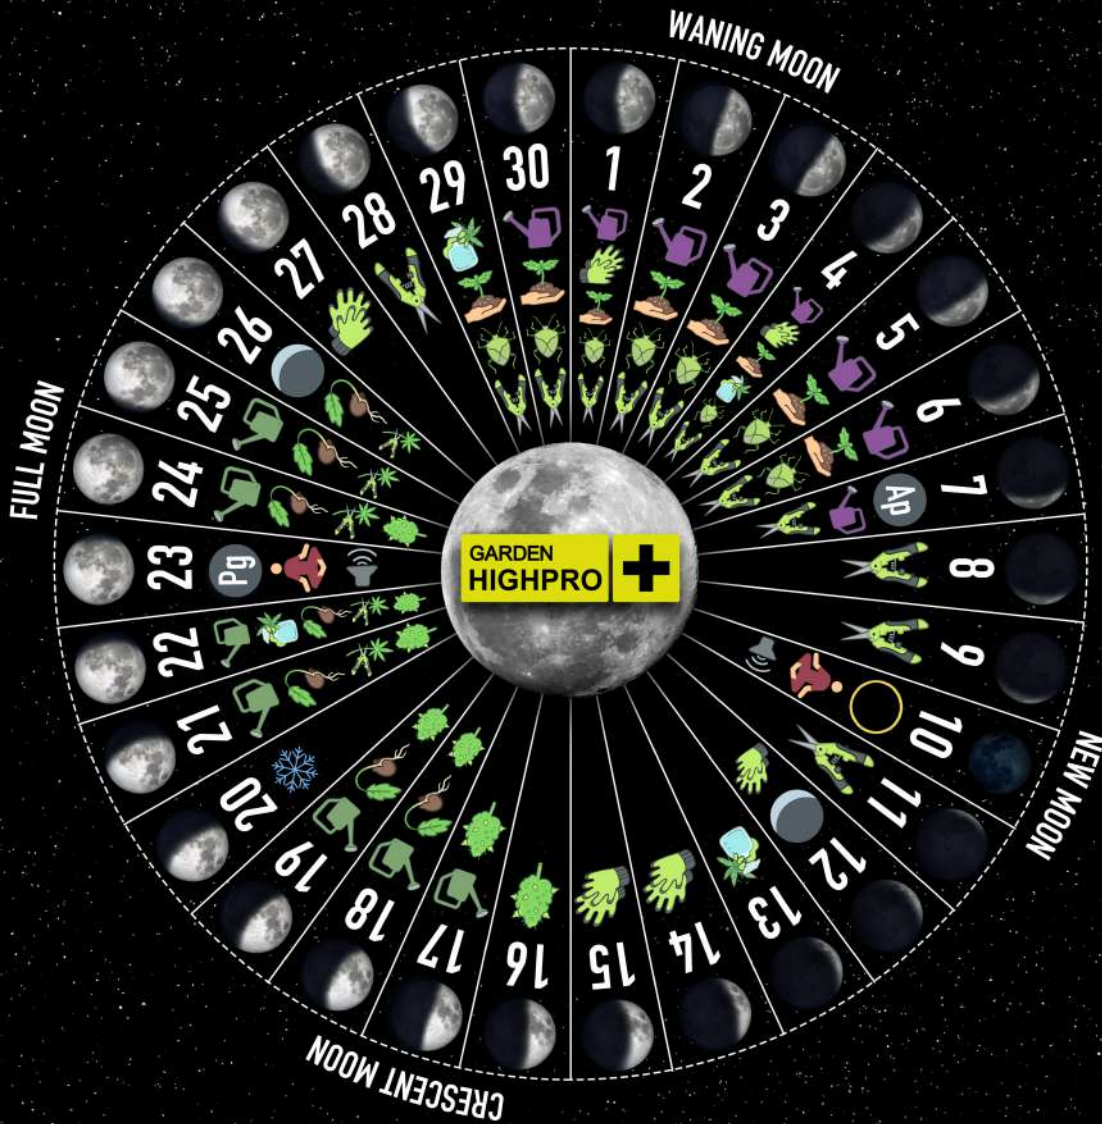

# **BORN  
TO BE A  
GROWER** 

# GROWLENDARIO **JUIN** 2021

- |                           |                     |                            |                        |
|---------------------------|---------------------|----------------------------|------------------------|
| APOGÉE (LUNE LOIGNÉE)     | FAIRE GERMER        | PLANTER ET TRANSPLANTER    | SOLSTICE D'HIVER       |
| PÉRIGÉE (LUNE PROCHE)     | TAILLER             | ENTRETIEN ET NETTOYAGE     | FERTILISANT ORGANIQUE  |
| LUNE MONTANTE             | COUPER LES BOUTURES | LUTTE ANTIPARASITAIRE      | FERTILISANT MINÉRAL    |
| LUNE DESCENDANTE          | RÉCOLTER LES TÊTES  | ARROSAGE FOLIAIRE TILISANT | MUSIQUE DANS LE JARDIN |
| ÉCLIPSE TOTALE DE LA LUNE |                     |                            | MÉDITER DANS LE JARDIN |

HÉMISPHERE SUD

**GARDEN  
HIGHPRO**

**#BORN  
TO BE A  
GROWER**

[WWW.GARDENHIGHPRO.COM](http://WWW.GARDENHIGHPRO.COM)

# GROWLENDARIO **JUNE** 2021

- |                     |             |                          |                        |
|---------------------|-------------|--------------------------|------------------------|
| APOGEE (MOON AWAY)  | GERMINATE   | PLANT AND TRANSPLANT     | WINTER SOLSTICE        |
| PERIGEE (MOON NEAR) | PRUNE       | MAINTENANCE AND CLEANING | ORGANIC FERTILIZER     |
| ASCEND MOON         | CUTTING     | PEST CONTROL             | MINERAL FERTILIZER     |
| DESCENDING MOON     | HARVEST BUD | FOLIAR IRRIGATION        | MUSIC IN THE GARDEN    |
| TOTAL MOON ECLIPSE  |             |                          | MEDITATE IN THE GARDEN |