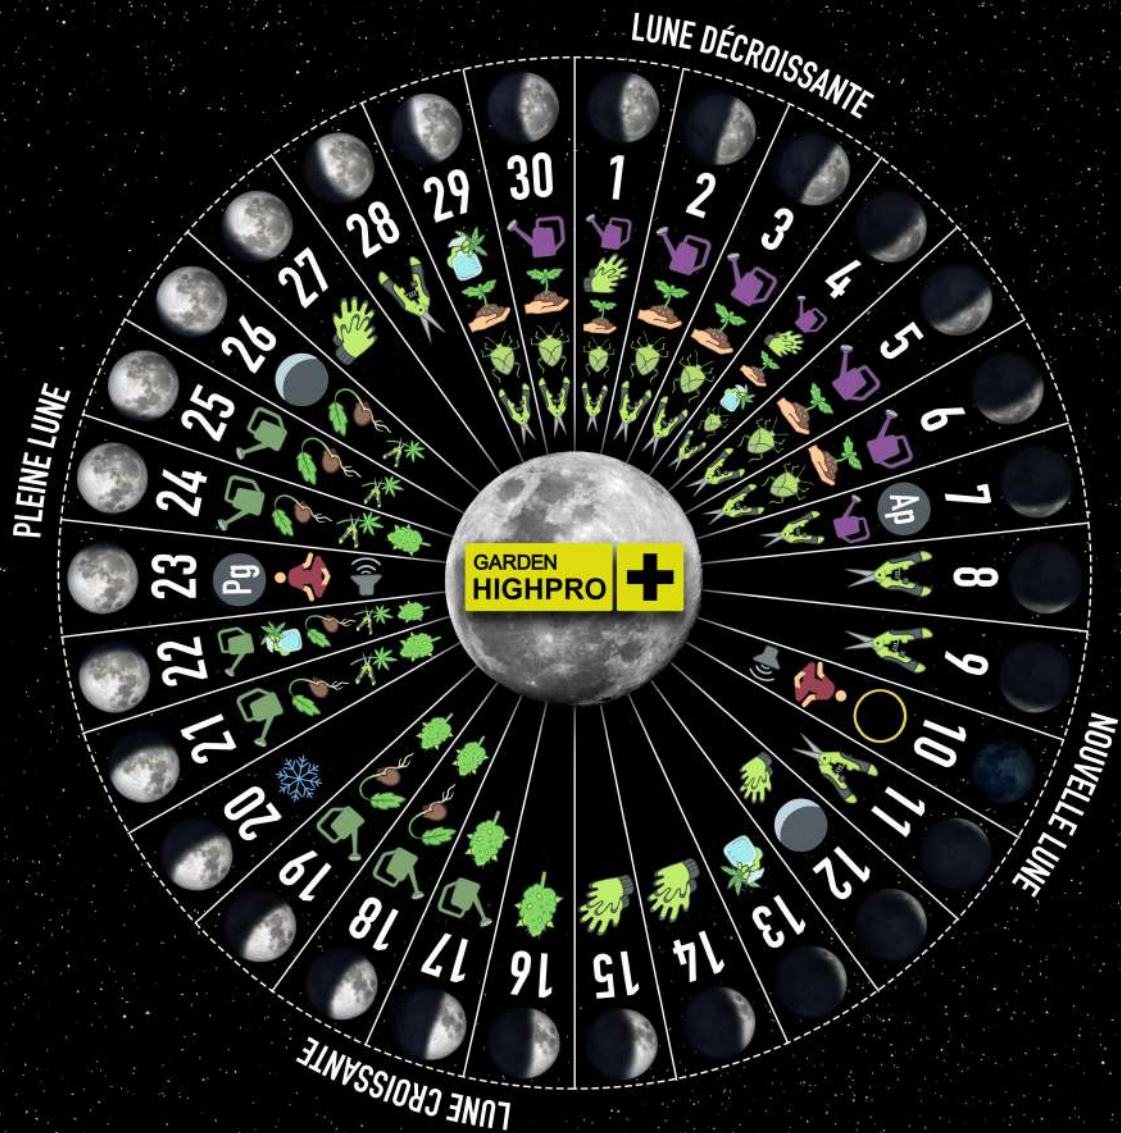

# GROWLENDARIO JUNHO 2021

- |  |  |   |  |
|--|--|---|--|
|  APOGEO (LUA LONGE)   |  GERMINAÇÃO   |  PLANTE E TRASPLANTE |  SOLSTÍCIO DE INVERNO |
|  PERIGEO (LUA PERTO)  |  PODAS        |  LIMPEZA             |  ADUBO ORGÂNICO       |
|  LUA ASCENDENTE       |  CORTAR MUDAS |  CONTROLE DE PRAGAS  |  ADUBO MINERAL        |
|  LUA DESCENDENTE      |  COLHEITA     |  IRRIGAÇÃO FOLIAR    |  MÚSICA NO JARDIM     |
|  ECLIPSE TOTAL DE LUA |  |   |  MEDITAR NO JARDIM    |

HEMISFÉRIO SUL

**GARDEN  
HIGHPRO**  
WWW.GARDENHIGHPRO.COM

# **BORN  
TO BE A  
GROWER** 

# GROWLENDARIO **JUIN** 2021

- |                           |                     |                            |                        |
|---------------------------|---------------------|----------------------------|------------------------|
| APOGÉE (LUNE LOIGNÉE)     | FAIRE GERMER        | PLANTER ET TRANSPLANTER    | SOLSTICE D'HIVER       |
| PÉRIGÉE (LUNE PROCHE)     | TAILLER             | ENTRETIEN ET NETTOYAGE     | FERTILISANT ORGANIQUE  |
| LUNE MONTANTE             | COUPER LES BOUTURES | LUTTE ANTIPARASITAIRE      | FERTILISANT MINÉRAL    |
| LUNE DESCENDANTE          | RÉCOLTER LES TÊTES  | ARROSAGE FOLIAIRE TILISANT | MUSIQUE DANS LE JARDIN |
| ÉCLIPSE TOTALE DE LA LUNE |                     |                            | MÉDITER DANS LE JARDIN |