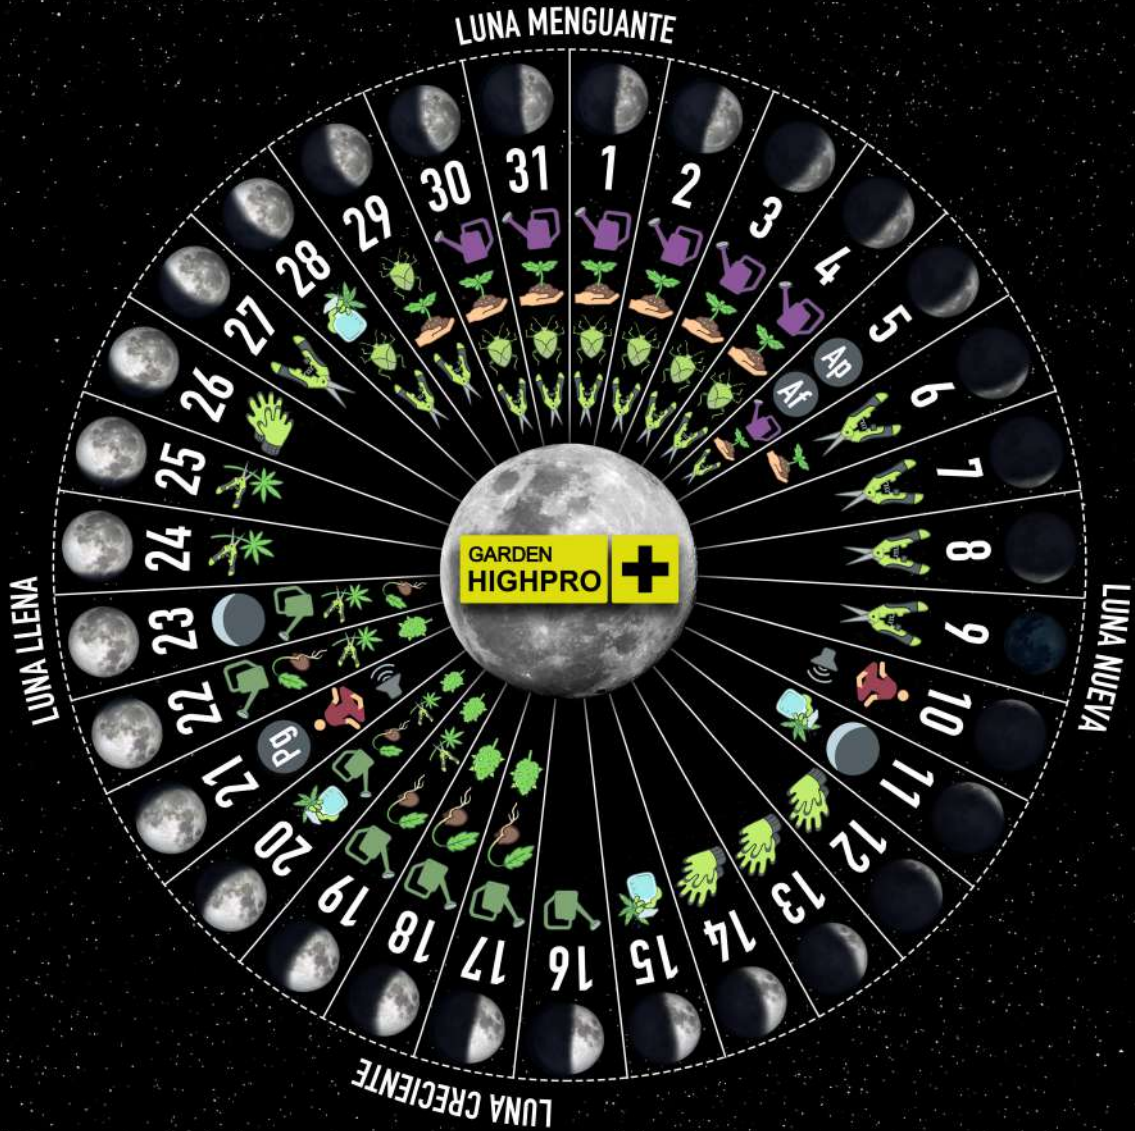

GROWLENDARIO **JULIO** 2021

- | | | | |
|-------------------------|-------------------|--------------------------|-----------------------|
| Af AFELIO | GERMINAR | PLANTAR Y TRASPLANTAR | FERTILIZANTE ORGÁNICO |
| Ap APOGEO (LUNA LEJOS) | PODAR | LIMPIEZA Y MANTENIMIENTO | FERTILIZANTE MINERAL |
| Pg PERIGEO (LUNA CERCA) | CORTAR ESQUEJES | CONTROL DE PLAGAS | MÚSICA EN EL JARDÍN |
| LUNA ASCENDENTE | COSECHAR COGOLLOS | RIEGO FOLIAR | MEDITAR EN EL JARDÍN |
| LUNA DESCENDENTE | | | |

HEMISFERIO SUR

**GARDEN
HIGHPRO**
WWW.GARDENHIGHPRO.COM

**#BORN
TO BE A
GROWER** 

GROWLENDARIO **JULHO** 2021

Af APHELION

Ap APOGEO (LUA LONGE)

Pg PERIGEO (LUA PERTO)

☾ LUA ASCENDENTE

Pg PÉRIGÉE (LUNE PROCHE)

 LUNE MONTANTE

 LUNE DESCENDANTE

 FAIRE GERMER

 TAILLER

 COUPER LES BOUTURES

 RÉCOLTER LES TÊTES

 PLANTER ET TRANSPLANTER