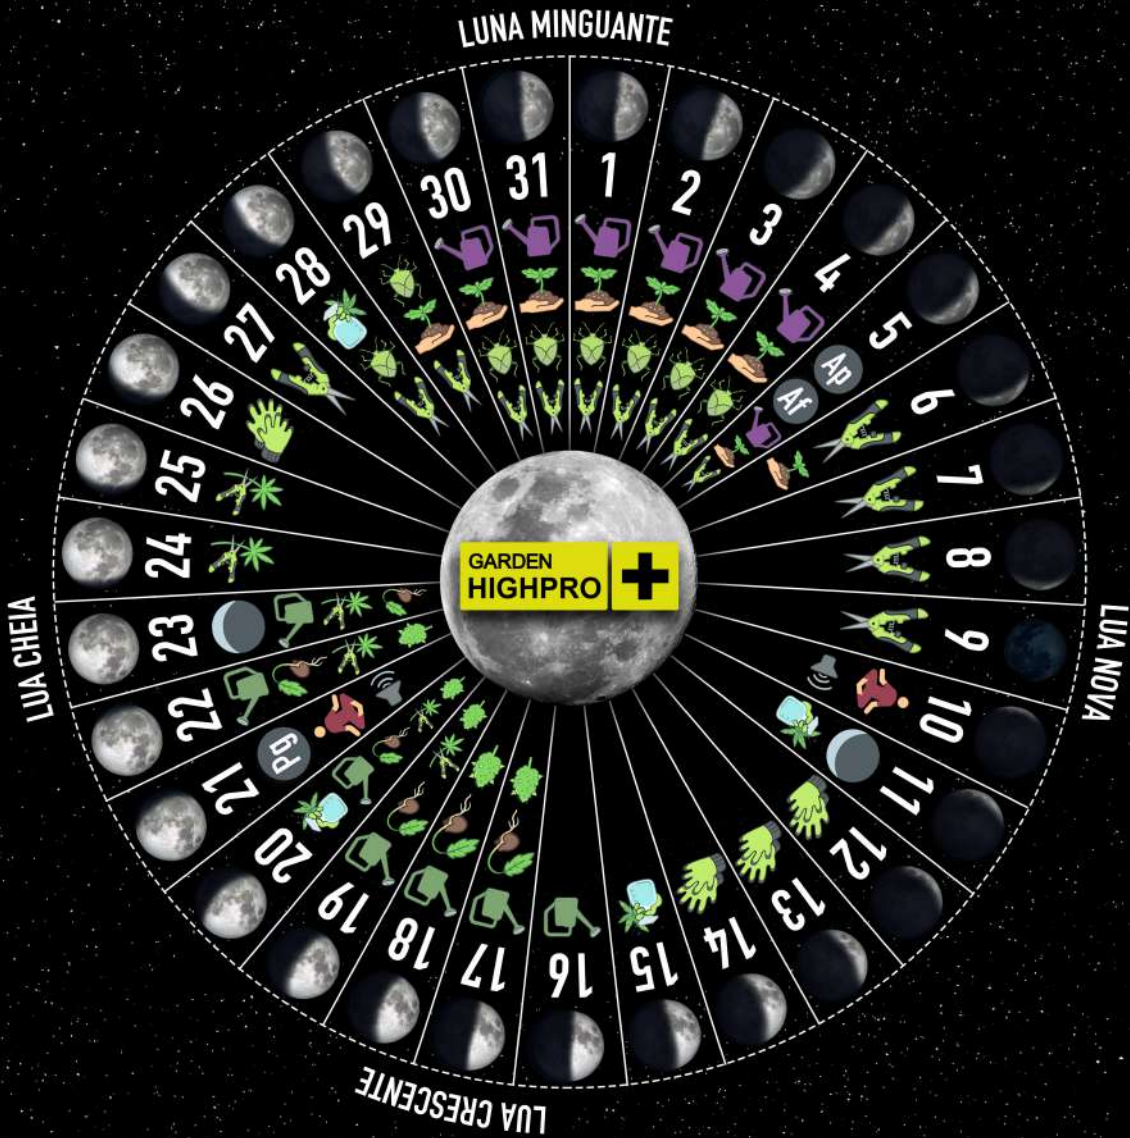

GROWLENDARIO **JULIO** 2021

- | | | | |
|-------------------------|-------------------|--------------------------|-----------------------|
| Af AFELIO | GERMINAR | PLANTAR Y TRASPLANTAR | FERTILIZANTE ORGÁNICO |
| Ap APOGEO (LUNA LEJOS) | PODAR | LIMPIEZA Y MANTENIMIENTO | FERTILIZANTE MINERAL |
| Pg PERIGEO (LUNA CERCA) | CORTAR ESQUEJES | CONTROL DE PLAGAS | MÚSICA EN EL JARDÍN |
| LUNA ASCENDENTE | COSECHAR COGOLLOS | RIEGO FOLIAR | MEDITAR EN EL JARDÍN |
| LUNA DESCENDENTE | | | |

HEMISFERIO SUR

**GARDEN
HIGHPRO**
WWW.GARDENHIGHPRO.COM

**#BORN
TO BE A
GROWER** 

GROWLENDARIO **JULHO** 2021

Af APHELION

Ap APOGEO (LUA LONGE)

Pg PERIGEO (LUA PERTO)

☾ LUA ASCENDENTE