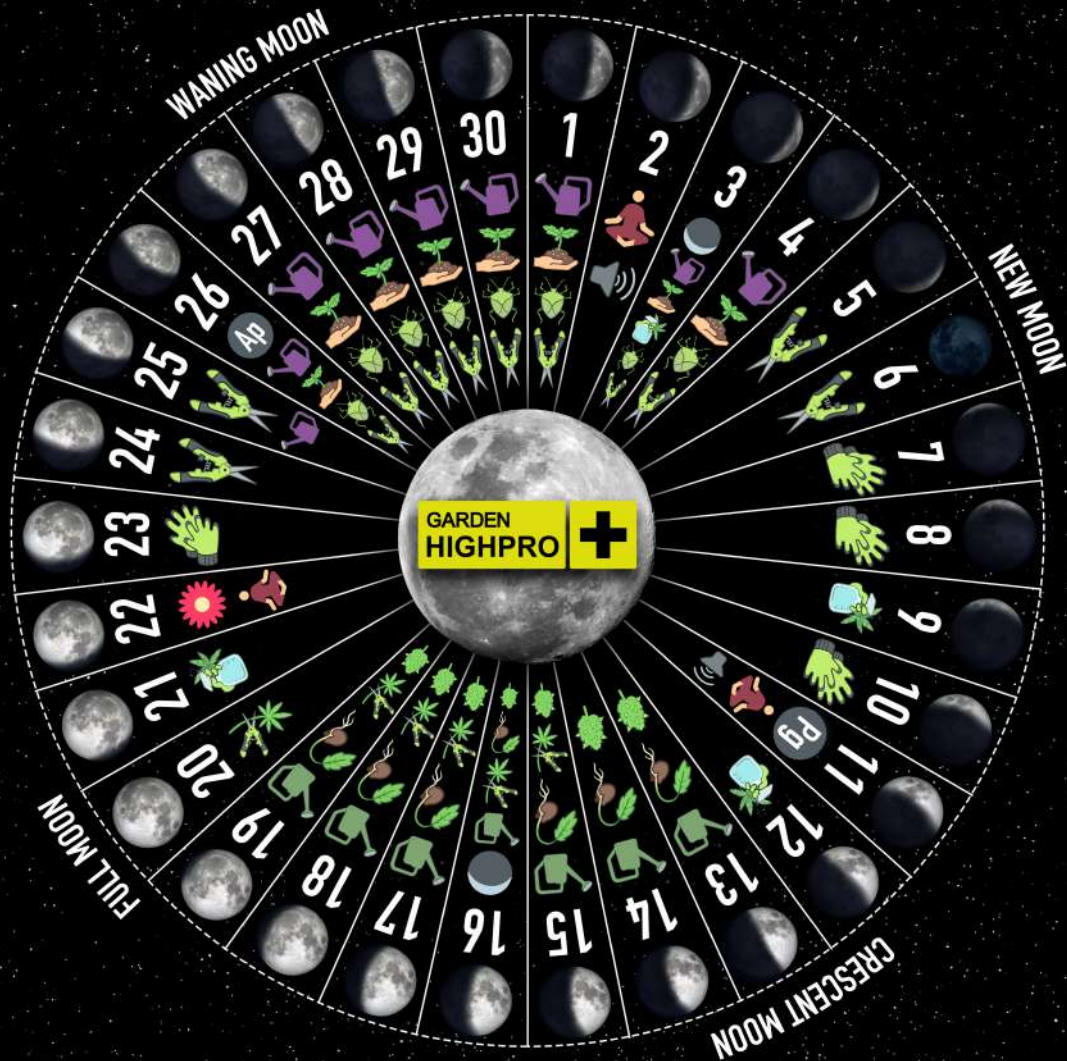

GROWLENDARIO SEPTEMBER 2021

- APOGEE (MOON AWAY)
- PERIGEE (MOON NEAR)
- ASCEND MOON
- DESCENDING MOON
- SPRING EQUINOX
- GERMINATE
- PRUNE
- CUTTING
- HARVEST BUD
- PLANT AND TRANSPLANT
- MAINTENANCE AND CLEANING
- PEST CONTROL
- FOLIAR IRRIGATION
- ORGANIC FERTILIZER
- MINERAL FERTILIZER
- MUSIC IN THE GARDEN
- MEDITATE IN THE GARDEN

SOUTH HEMISPHERE

**GARDEN
HIGHPRO**

+

BORN
TO BE A
GROWER

WWW.GARDENHIGHPRO.COM