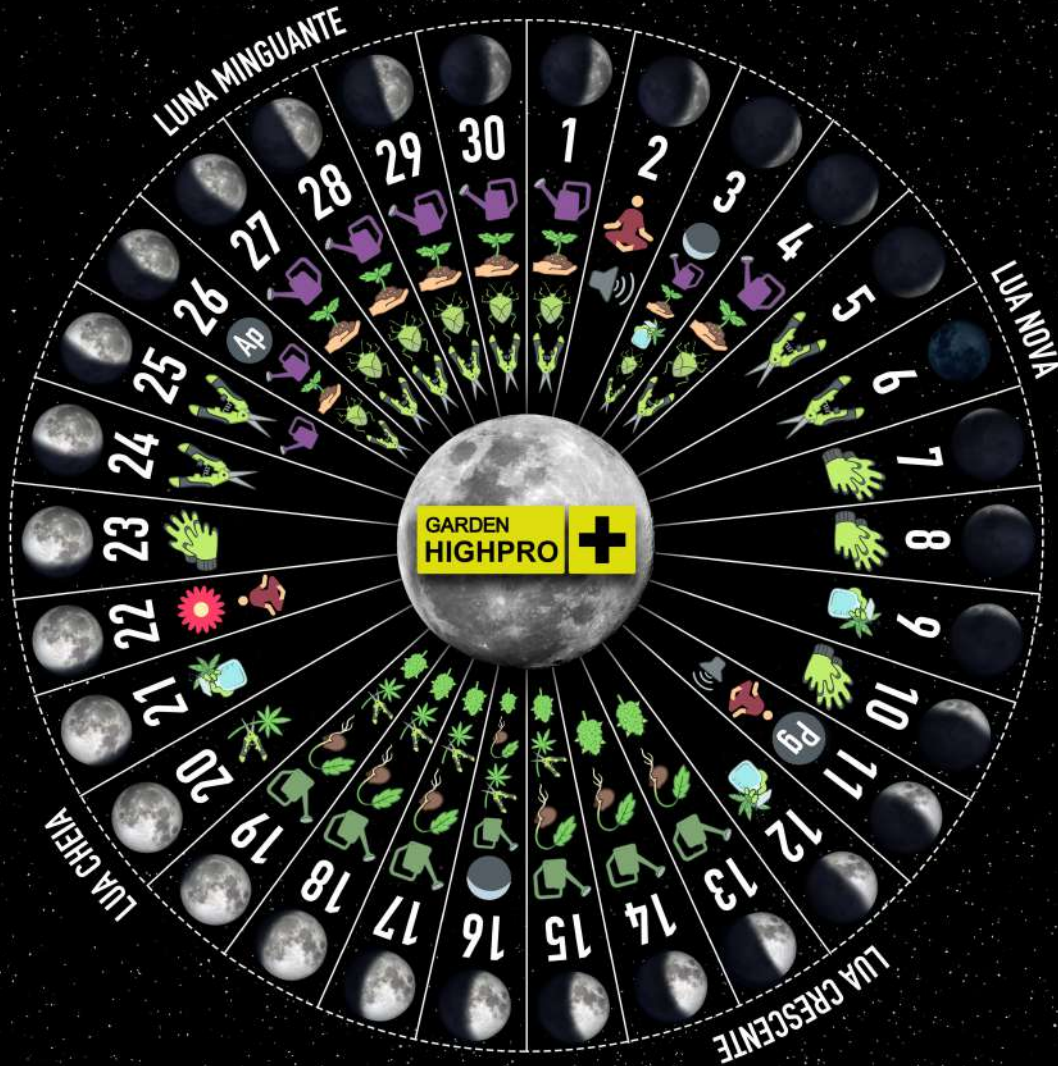

# GROWLENDARIO SEPTIEMBRE 2021

- |   |   |  |   |
|---|---|--|---|
|  APOGEO (LUNA LEJOS)     |  GERMINAR          |  PLANTAR Y TRASPLANTAR    |  FERTILIZANTE ORGÁNICO |
|  PERIGEO (LUNA CERCA)    |  PODAR             |  LIMPIEZA Y MANTENIMIENTO |  FERTILIZANTE MINERAL  |
|  LUNA ASCENDENTE         |  CORTAR ESQUEJES   |  CONTROL DE PLAGAS        |  MÚSICA EN EL JARDÍN   |
|  LUNA DESCENDENTE        |  COSECHAR COGOLLOS |  RIEGO FOLIAR             |  MEDITAR EN EL JARDÍN  |
|  EQUINOCCIO DE PRIMAVERA |   |  |   |

HEMISFERIO SUR

**GARDEN  
HIGHPRO**  
WWW.GARDENHIGHPRO.COM

# **BORN**  
TO BE A  
**GROWER** 

# GROWLENDARIO **SETEMBRO** 2021

- |  |  |   |   |
|--|--|---|---|
|  APOGEO (LUA LONGE)     |  GERMINAÇÃO   |  PLANTE E TRASPLANTE |  ADUBO ORGÂNICO    |
|  PERIGEO (LUA PERTO)    |  PODAS        |  LIMPEZA             |  ADUBO MINERAL     |
|  LUA ASCENDENTE         |  CORTAR MUDAS |  CONTROLE DE PRAGAS  |  MÚSICA NO JARDÍM  |
|  LUA DESCENDENTE        |  COLHEITA     |  IRRIGAÇÃO FOLIAR    |  MEDITAR NO JARDÍM |
|  EQUINÓCIO DE PRIMAVERA |  |   |   |