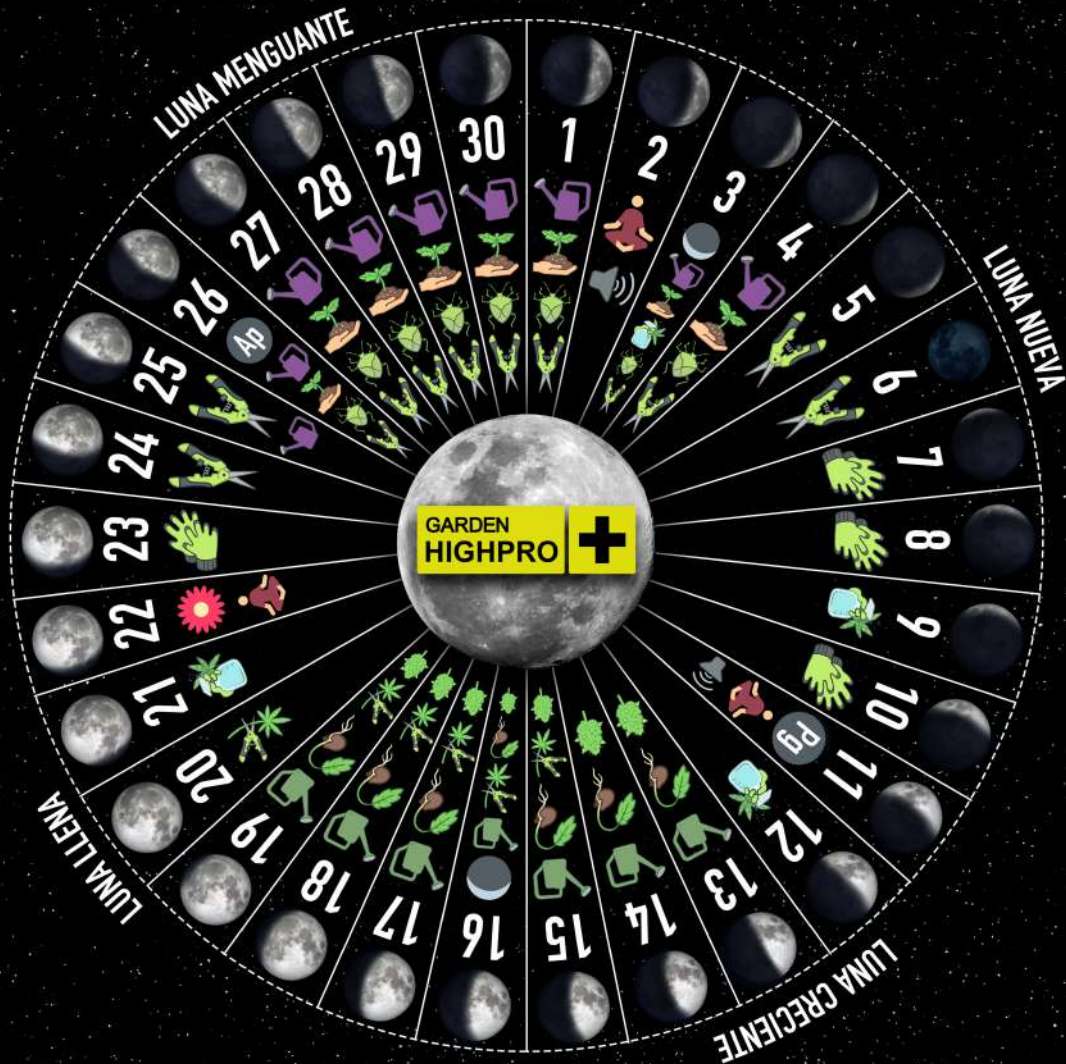

# GROWLENDARIO SEPTIEMBRE 2021

- |   |   |  |   |
|---|---|--|---|
|  APOGEO (LUNA LEJOS)     |  GERMINAR          |  PLANTAR Y TRASPLANTAR    |  FERTILIZANTE ORGÁNICO |
|  PERIGEO (LUNA CERCA)    |  PODAR             |  LIMPIEZA Y MANTENIMIENTO |  FERTILIZANTE MINERAL  |
|  LUNA ASCENDENTE         |  CORTAR ESQUEJES   |  CONTROL DE PLAGAS        |  MÚSICA EN EL JARDÍN   |
|  LUNA DESCENDENTE        |  COSECHAR COGOLLOS |  RIEGO FOLIAR             |  MEDITAR EN EL JARDÍN  |
|  EQUINOCCIO DE PRIMAVERA |   |  |   |

HEMISFERIO SUR

**GARDEN  
HIGHPRO**  
WWW.GARDENHIGHPRO.COM

# **BORN**  
TO BE A  
**GROWER** 

# GROWLENDARIO **SETEMBRO** 2021

- |  |  |   |   |
|--|--|---|---|
|  APOGEO (LUA LONGE)     |  GERMINAÇÃO   |  PLANTE E TRASPLANTE |  ADUBO ORGÂNICO    |
|  PERIGEO (LUA PERTO)    |  PODAS        |  LIMPEZA             |  ADUBO MINERAL     |
|  LUA ASCENDENTE         |  CORTAR MUDAS |  CONTROLE DE PRAGAS  |  MÚSICA NO JARDÍM  |
|  LUA DESCENDENTE        |  COLHEITA     |  IRRIGAÇÃO FOLIAR    |  MEDITAR NO JARDÍM |
|  EQUINÓCIO DE PRIMAVERA |  |   |   |