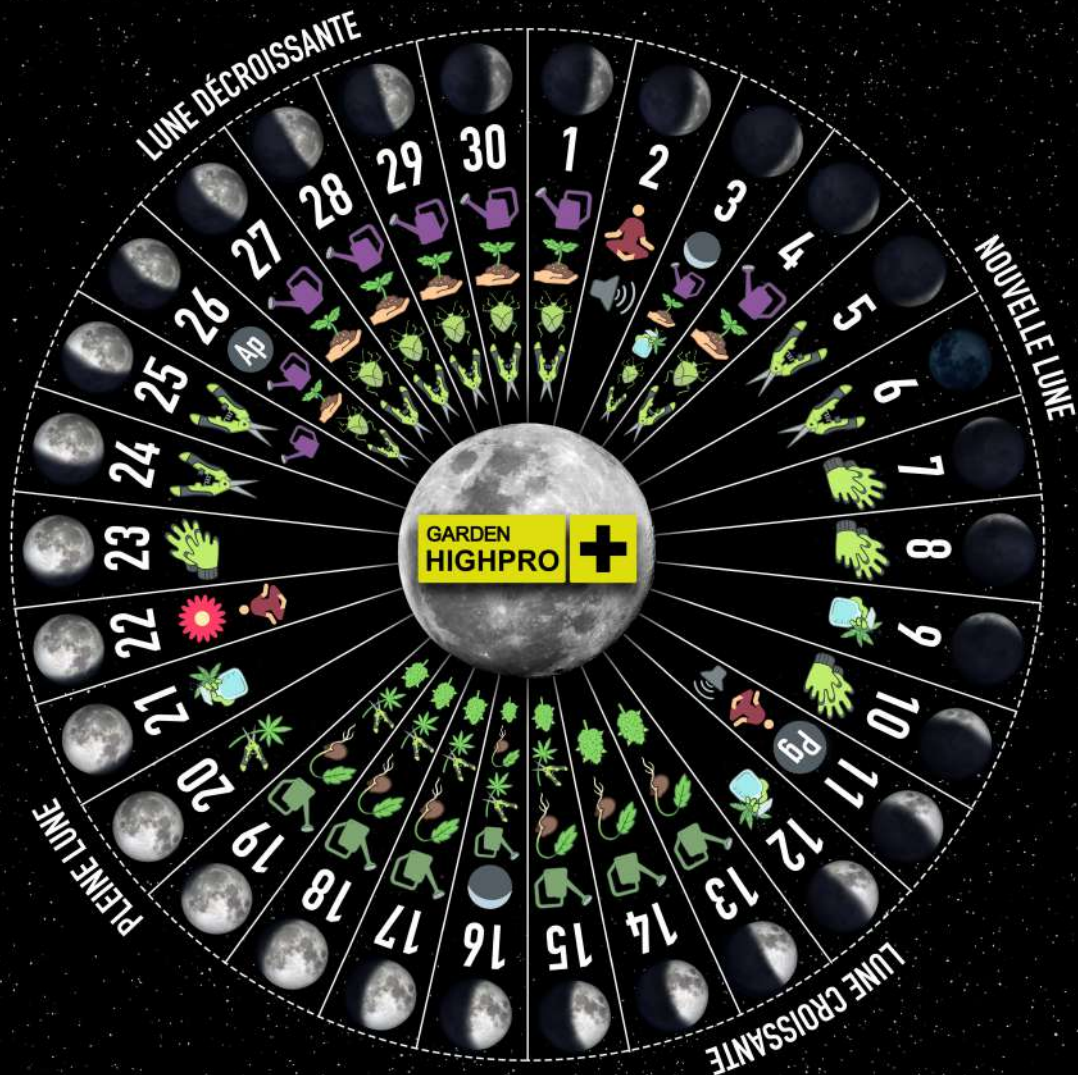

# GROWLENDARIO SEPTEMBER 2021

-  APOGEE (MOON AWAY)
-  PERIGEE (MOON NEAR)
-  ASCEND MOON
-  DESCENDING MOON
-  SPRING EQUINOX
-  GERMINATE
-  PRUNE
-  CUTTING
-  HARVEST BUD
-  PLANT AND TRANSPLANT
-  MAINTENANCE AND CLEANING
-  PEST CONTROL
-  FOLIAR IRRIGATION
-  ORGANIC FERTILIZER
-  MINERAL FERTILIZER
-  MUSIC IN THE GARDEN
-  MEDITATE IN THE GARDEN

SOUTH HEMISPHERE

**GARDEN  
HIGHPRO**

+

# **BORN**  
TO BE A  
**GROWER**

[WWW.GARDENHIGHPRO.COM](http://WWW.GARDENHIGHPRO.COM)

# GROWLENDARIO SEPTEMBRE 2021

- |   |   |  |  |
|---|---|--|--|
|  APOGÉE (LUNE LOIGNÉE) |  FAIRE GERMER        |  PLANTER ET TRANSPLANTER    |  FERTILISANT ORGANIQUE  |
|  PÉRIGÉE (LUNE PROCHE) |  TAILLER             |  ENTRETIEN ET NETTOYAGE     |  FERTILISANT MINÉRAL    |
|  LUNE MONTANTE         |  COUPER LES BOUTURES |  LUTTE ANTIPARASITAIRE      |  MUSIQUE DANS LE JARDIN |
|  LUNE DESCENDANTE      |  RÉCOLTER LES TÊTES  |  ARROSAGE FOLIAIRE TILISANT |  MÉDITER DANS LE JARDIN |
|  EQUINOXE DE PRINTEMPS |   |  |  |