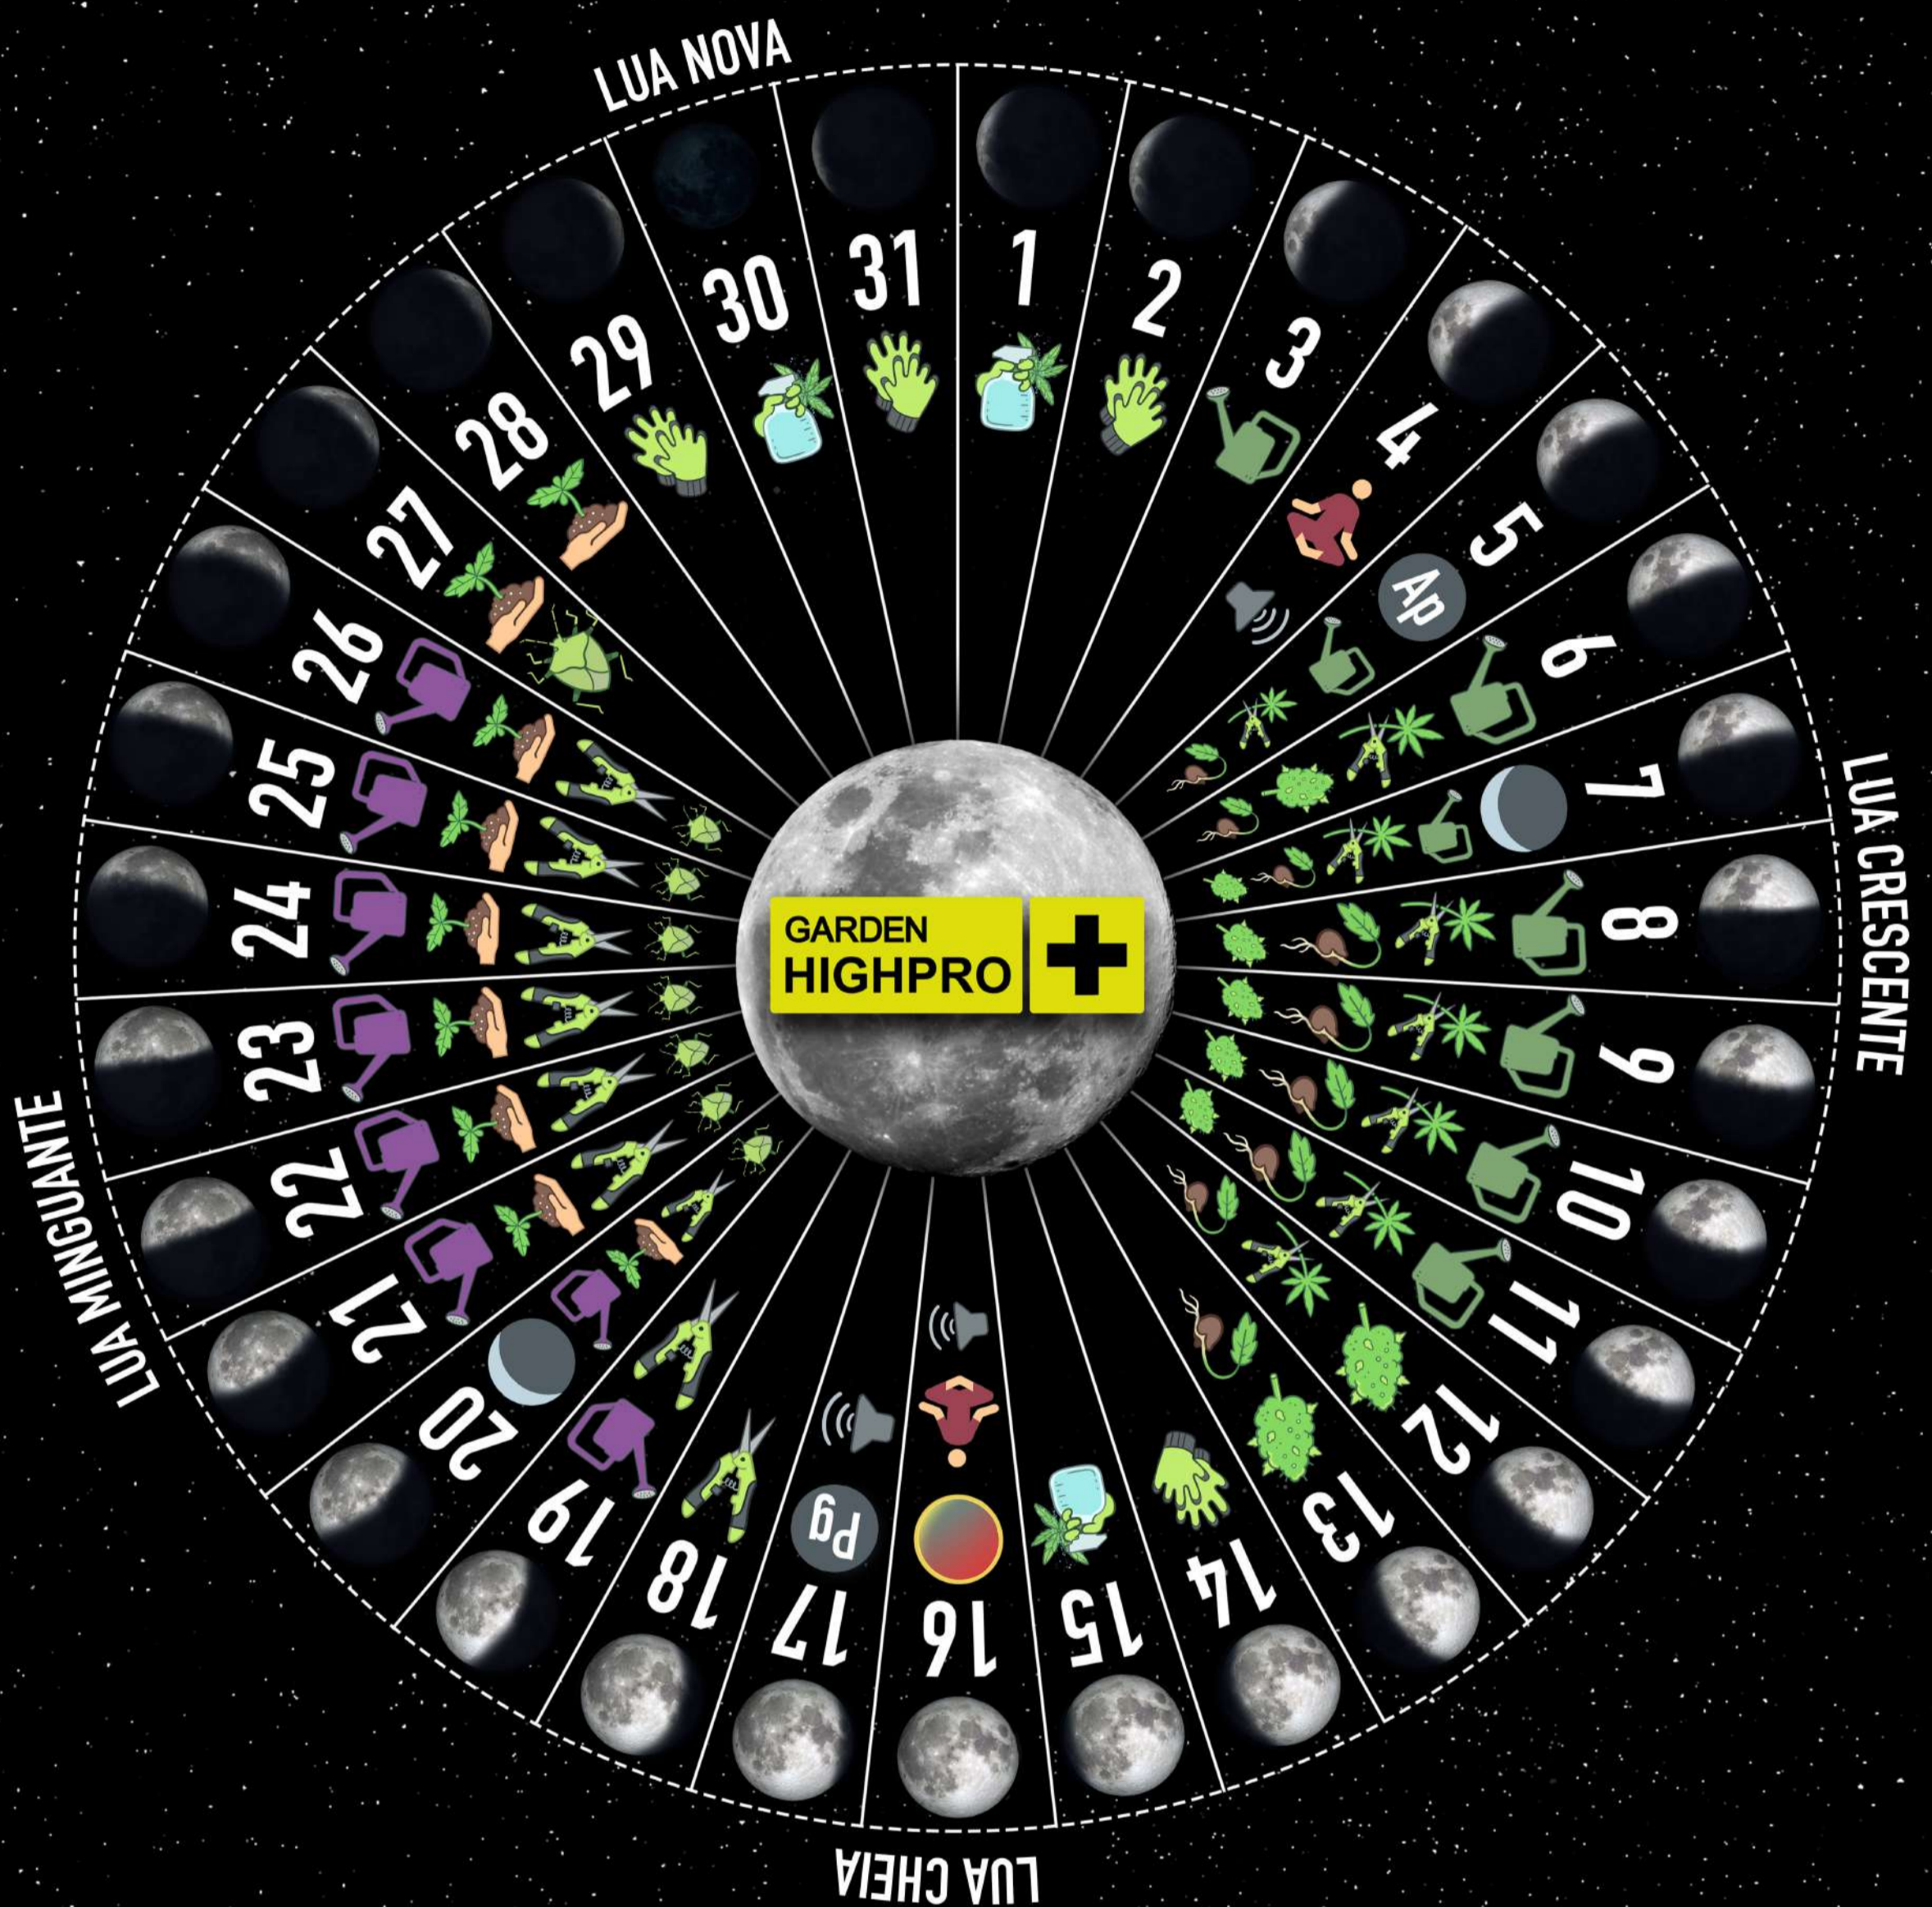

GROWLENDARIO **MAIO** 2022

-  ECLIPSE TOTAL DE LUA
-  APOGEU
-  GERMINAR
-  PLANTAR E TRANSPLANTAR
-  FERTILIZANTE ORGÂNICO
-  PERIGEU
-  PODAR
-  LIMPEZA E MANUTENÇÃO
-  FERTILIZANTE MINERAL
-  LUA ASCENDENTE
-  CORTAR ESTACAS
-  CONTROLO DE PRAGAS
-  MÚSICA NO JARDIM
-  LUA DESCENDENTE
-  COLHER BROTOS
-  REGA FOLIAR
-  MEDITAR NO JARDIM

HEMISFÉRIO SUL

PROPOT +
ACTIVE FABRIC POTS