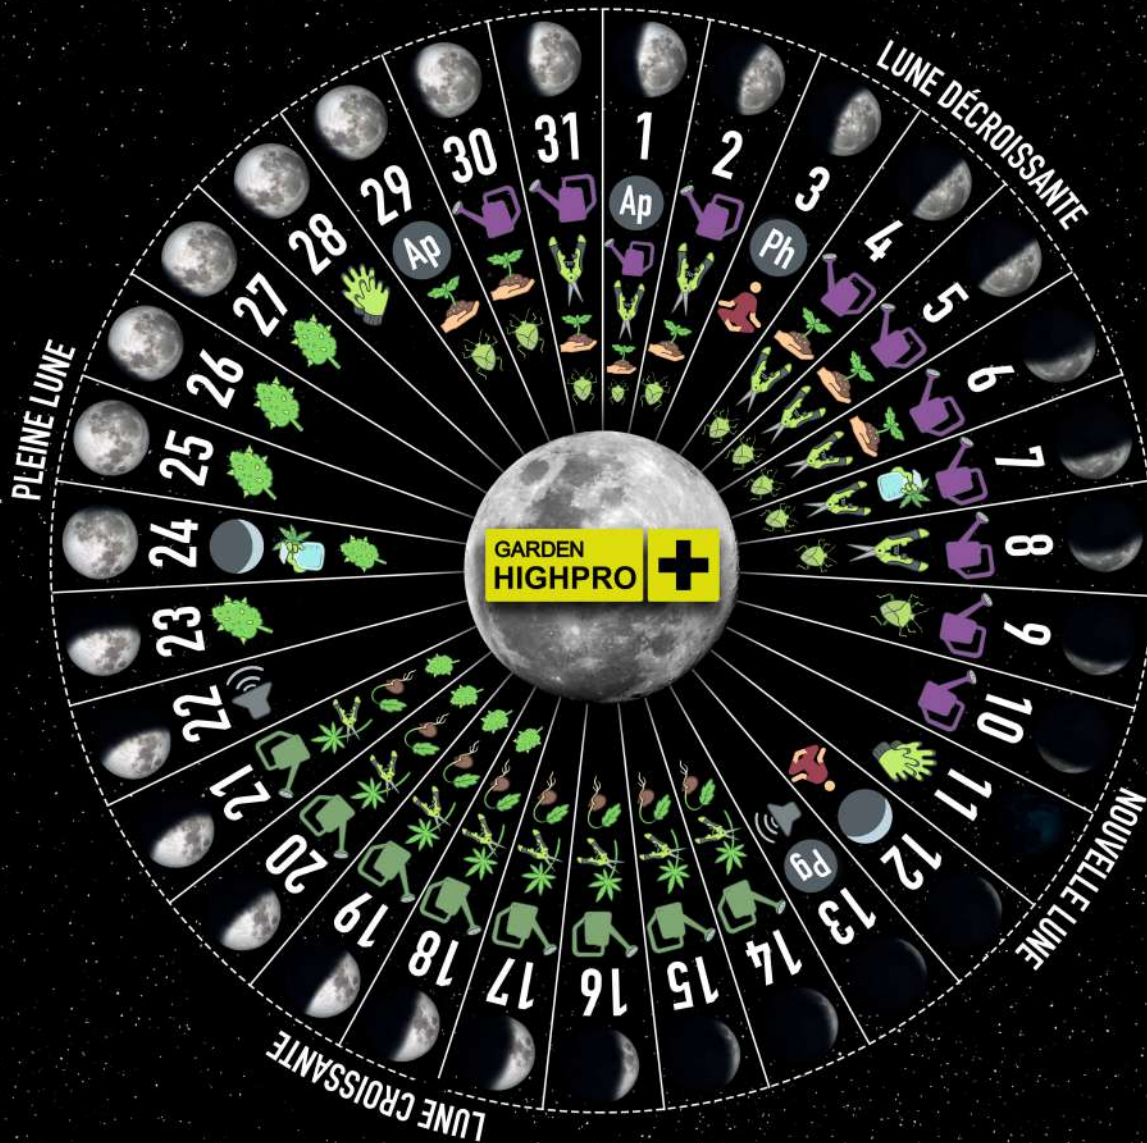

GROWLENDARIO **ENERO** 2024

- | | | | |
|------------------|-------------------|--------------------------|-----------------------|
| PERIHELIO | GERMINAR | PLANTAR Y TRASPLANTAR | FERTILIZANTE ORGÁNICO |
| APOGEO | PODAR | LIMPIEZA Y MANTENIMIENTO | FERTILIZANTE MINERAL |
| PERIGEO | CORTAR ESQUEJES | CONTROL DE PLAGAS | MÚSICA EN EL JARDÍN |
| LUNA ASCENDENTE | COSECHAR COGOLLOS | RIEGO FOLIAR | MEDITAR EN EL JARDÍN |
| LUNA DESCENDENTE | | | |

HEMISFERIO SUR

PROBOX+
GROWTENTS BUNKER VERSION

GROWLENDARIO **JANEIRO** 2024

- | | | | |
|--------------------|----------------|------------------------|-----------------------|
| Ph PERIÉLIO | GERMINAR | PLANTAR E TRANSPLANTAR | FERTILIZANTE ORGÂNICO |
| Ap APOGEU | PODAR | LIMPEZA E MANUTENÇÃO | FERTILIZANTE MINERAL |
| Pg PERIGEU | CORTAR ESTACAS | CONTROLO DE PRAGAS | MÚSICA NO JARDIM |
| LUA ASCENDENTE | COLHER BROTOS | REGA FOLIAR | MEDITAR NO JARDIM |
| LUA DESCENDENTE | | | |

 ORGANIC FERTILIZER

 MINERAL FERTILIZER

 MUSIC IN THE GARDEN

 MEDITATE IN THE GARDEN

SOUTH HEMISPHERE

PROBOX 
GROWTENTS BUNKER VERSION

GROWLENDARIO **JANVIER** 2024

- | | | | |
|------------------|-----------------|--------------------------|------------------------|
| PÉRIHÉLIE | FAIRE GERMER | PLANTER ET TRANSPLANTER | ENGRAIS ORGANIQUE |
| APOGÉE | TAILLER | NETTOYAGE ET ENTRETIEN | ENGRAIS MINÉRAL |
| PÉRIGÉE | COUPER BOUTURES | CONTRÔLE ANTIPARASITAIRE | MUSIQUE DANS LE JARDIN |
| LUNE ASCENDANTE | RÉCOLTER TÊTES | ARROSAGE FOLIAIRE | MÉDITER DANS LE JARDIN |
| LUNE DESCENDANTE | | | |

HÉMISPHERE SUD

PROBOX+
GROWTENTS BUNKER VERSION