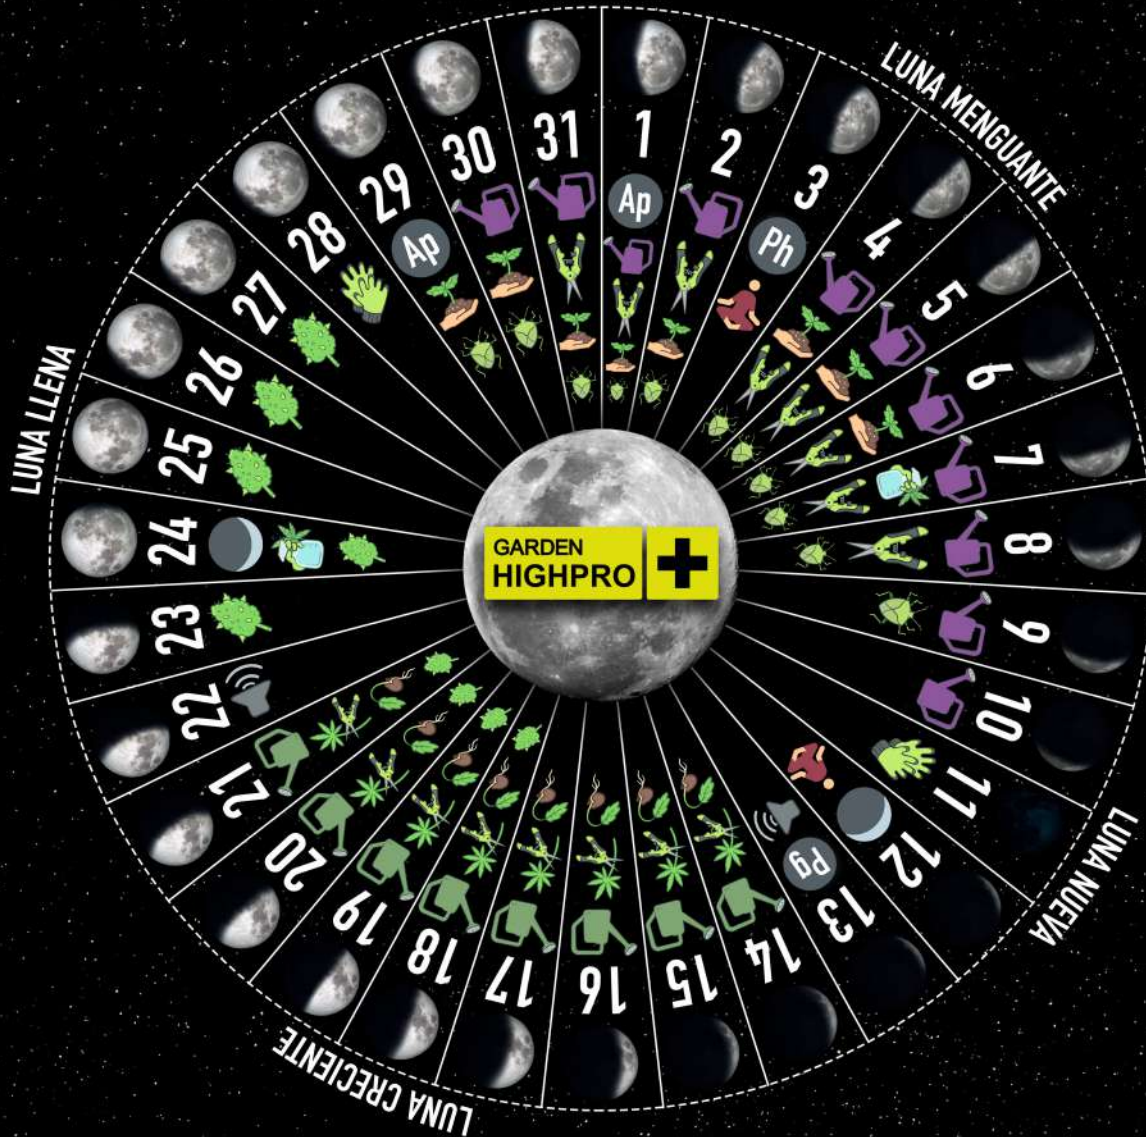

GROWLENDARIO **ENERO** 2024

- | | | | |
|------------------|-------------------|--------------------------|-----------------------|
| PERIHELIO | GERMINAR | PLANTAR Y TRASPLANTAR | FERTILIZANTE ORGÁNICO |
| APOGEO | PODAR | LIMPIEZA Y MANTENIMIENTO | FERTILIZANTE MINERAL |
| PERIGEO | CORTAR ESQUEJES | CONTROL DE PLAGAS | MÚSICA EN EL JARDÍN |
| LUNA ASCENDENTE | COSECHAR COGOLLOS | RIEGO FOLIAR | MEDITAR EN EL JARDÍN |
| LUNA DESCENDENTE | | | |

HEMISFERIO SUR

PROBOX+
GROWTENTS BUNKER VERSION

GROWLENDARIO **JANEIRO** 2024

- | | | | |
|--------------------|----------------|------------------------|-----------------------|
| Ph PERIÉLIO | GERMINAR | PLANTAR E TRANSPLANTAR | FERTILIZANTE ORGÂNICO |
| Ap APOGEU | PODAR | LIMPEZA E MANUTENÇÃO | FERTILIZANTE MINERAL |
| Pg PERIGEU | CORTAR ESTACAS | CONTROLO DE PRAGAS | MÚSICA NO JARDIM |
| LUA ASCENDENTE | COLHER BROTOS | REGA FOLIAR | MEDITAR NO JARDIM |
| LUA DESCENDENTE | | | |

HEMISFÉRIO SUL

PROBOX +
GROWTENTS BUNKER VERSION

GROWLENDARIO **JANUARY** 2024

Ph PERIHELION

Ap APOAPSIS

Pg PERIAPSIS

 ASCENDING MOON

 DESCENDING MOON