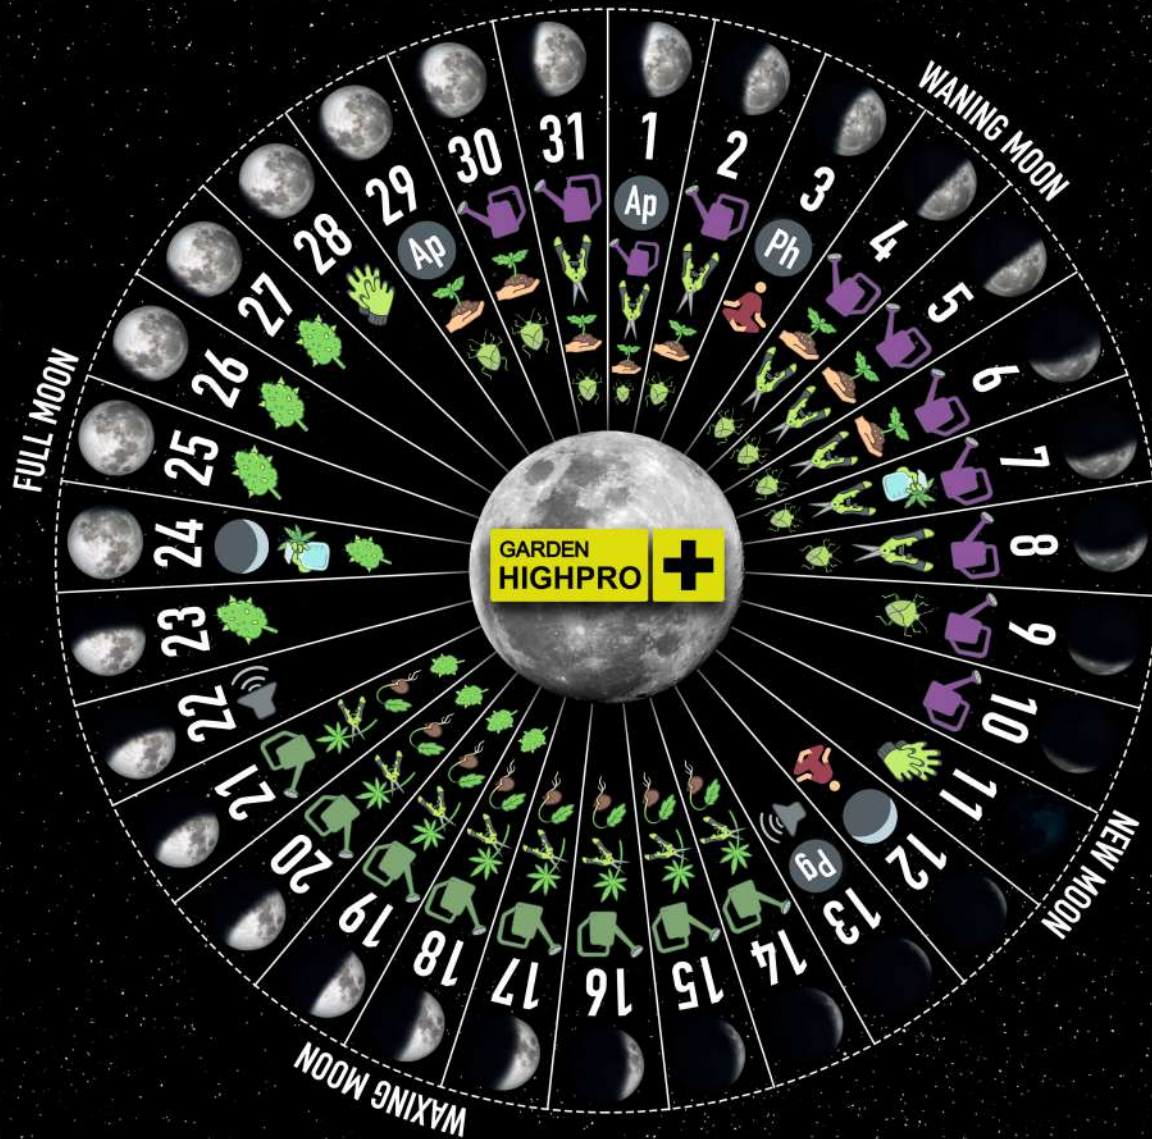

GROWLENDARIO **ENERO** 2024

- | | | | |
|------------------|-------------------|--------------------------|-----------------------|
| PERIHELIO | GERMINAR | PLANTAR Y TRASPLANTAR | FERTILIZANTE ORGÁNICO |
| APOGEO | PODAR | LIMPIEZA Y MANTENIMIENTO | FERTILIZANTE MINERAL |
| PERIGEO | CORTAR ESQUEJES | CONTROL DE PLAGAS | MÚSICA EN EL JARDÍN |
| LUNA ASCENDENTE | COSECHAR COGOLLOS | RIEGO FOLIAR | MEDITAR EN EL JARDÍN |
| LUNA DESCENDENTE | | | |

HEMISFERIO SUR

PROBOX+
GROWTENTS BUNKER VERSION

GROWLENDARIO **JANEIRO** 2024

- | | | | |
|--------------------|----------------|------------------------|-----------------------|
| Ph PERIÉLIO | GERMINAR | PLANTAR E TRANSPLANTAR | FERTILIZANTE ORGÂNICO |
| Ap APOGEU | PODAR | LIMPEZA E MANUTENÇÃO | FERTILIZANTE MINERAL |
| Pg PERIGEU | CORTAR ESTACAS | CONTROLO DE PRAGAS | MÚSICA NO JARDIM |
| LUA ASCENDENTE | COLHER BROTOS | REGA FOLIAR | MEDITAR NO JARDIM |
| LUA DESCENDENTE | | | |

HEMISFÉRIO SUL

PROBOX +
GROWTENTS BUNKER VERSION

GROWLENDARIO **JANUARY** 2024

Ph PERIHELION

Ap APOAPSIS

Pg PERIAPSIS

 ASCENDING MOON

 DESCENDING MOON