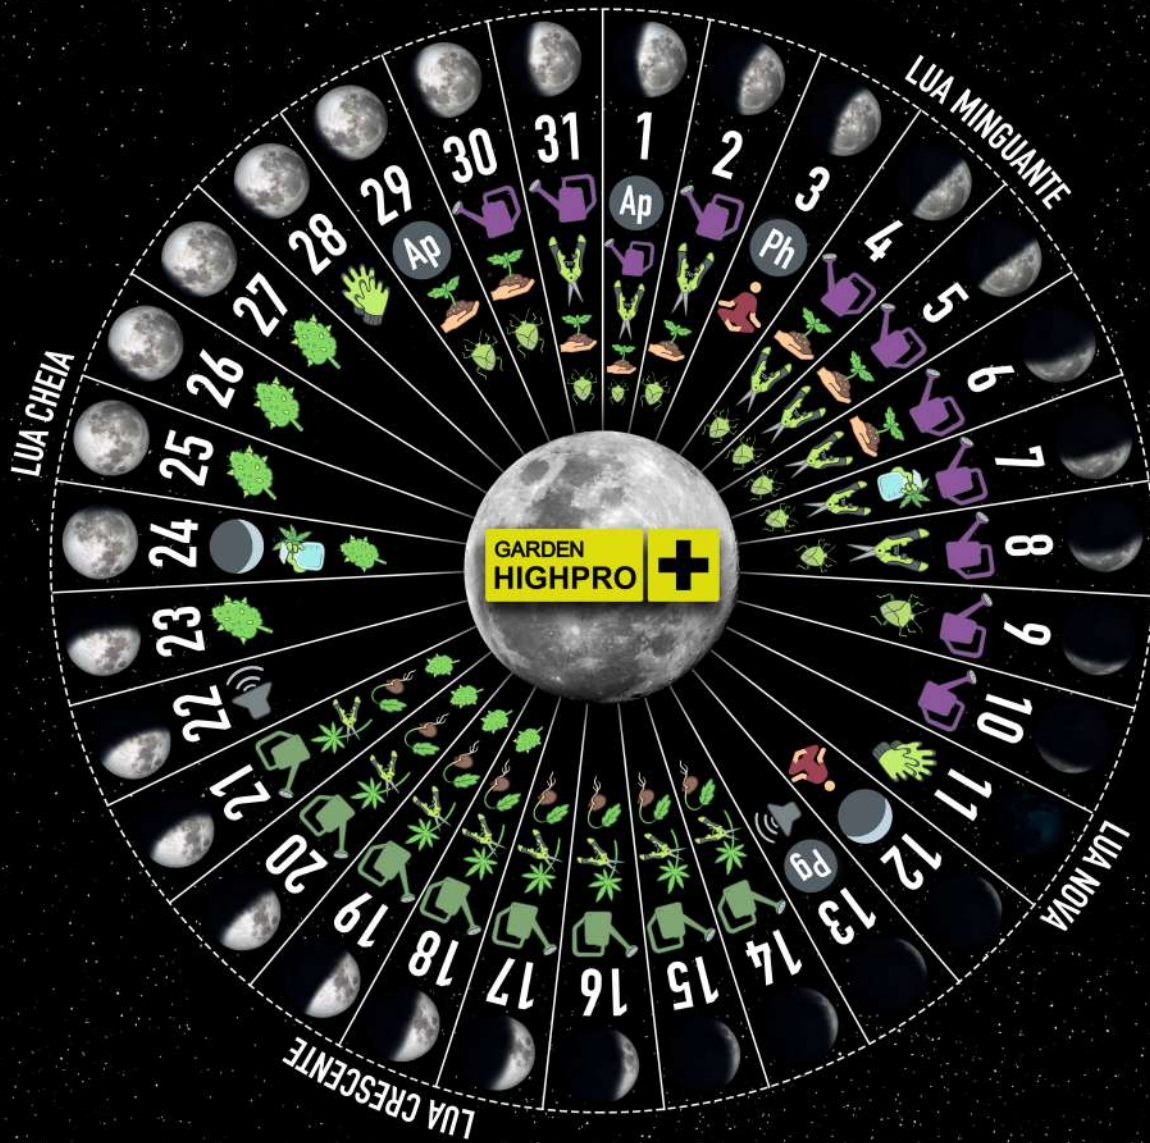

GROWLENDARIO **ENERO** 2024

- | | | | |
|------------------|-------------------|--------------------------|-----------------------|
| PERIHELIO | GERMINAR | PLANTAR Y TRASPLANTAR | FERTILIZANTE ORGÁNICO |
| APOGEO | PODAR | LIMPIEZA Y MANTENIMIENTO | FERTILIZANTE MINERAL |
| PERIGEO | CORTAR ESQUEJES | CONTROL DE PLAGAS | MÚSICA EN EL JARDÍN |
| LUNA ASCENDENTE | COSECHAR COGOLLOS | RIEGO FOLIAR | MEDITAR EN EL JARDÍN |
| LUNA DESCENDENTE | | | |

HEMISFERIO SUR

PROBOX+
GROWTENTS BUNKER VERSION

GROWLENDARIO **JANEIRO** 2024

- | | | | |
|--------------------|----------------|------------------------|-----------------------|
| Ph PERIÉLIO | GERMINAR | PLANTAR E TRANSPLANTAR | FERTILIZANTE ORGÂNICO |
| Ap APOGEU | PODAR | LIMPEZA E MANUTENÇÃO | FERTILIZANTE MINERAL |
| Pg PERIGEU | CORTAR ESTACAS | CONTROLO DE PRAGAS | MÚSICA NO JARDIM |
| LUA ASCENDENTE | COLHER BROTOS | REGA FOLIAR | MEDITAR NO JARDIM |
| LUA DESCENDENTE | | | |

HEMISFÉRIO SUL

PROBOX +
GROWTENTS BUNKER VERSION

GROWLENDARIO **JANUARY** 2024

Ph PERIHELION

Ap APOAPSIS

Pg PERIAPSIS

 ASCENDING MOON

 DESCENDING MOON